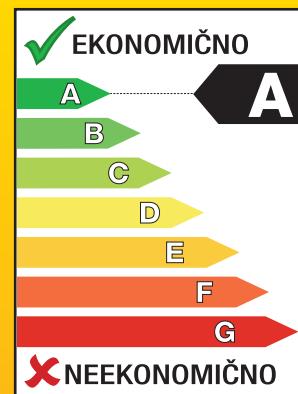

# KupiLED

JAMSTVO: 3 GODINE

Troši do 85%  
manje el.  
energije.

Ne sadrži živu.  
Ne emitira CO2.

LED žarulja E27  
8W - AC 220V - 680 lm  
LED SMD chip  
Nije dimabilna.  
Ø=60mm; h=115mm

## KupiLED

Uštedite do 85% energije zamjenom  
postojeće s LED rasvjetom.

LED E27

UŠTEDITE DO  
**85%**  
el. energije

8W → 60~75W

### LED žarulja

- Troši do **85%** manje električne energije.
- Proizvodi vrlo malo topline čime se smanjuje rizik od požara.
- Dostiže potpunu svjetlost već u mikrosekundama.
- Ne sadrži otrovnu živu.
- Ne emitira CO2 u atmosferu.